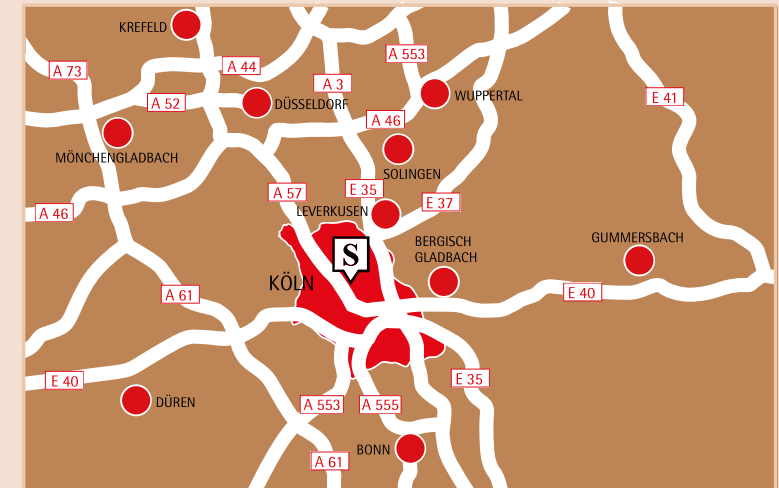

LAGEPLAN

LOCATION MAP

ENTFERNUNGEN

Öffentliche Garage	direkter Zugang zum Hotel	
U-Bahn/Tram		0,1 km
Hauptbahnhof		1,9 km
Kölner Dom		1,8 km
Altstadt und die Rheinpromenade		1,8 km
Autobahn		2,0 km
Kölnmesse		3,2 km
Flughafen Köln/Bonn		16,5 km

DISTANCES

Underground car park	with direct access to the hotel	
Public transportation		0.1 km
Central train station		1.9 km
Cathedral		1.8 km
Oldtown/ Rhine promenade		1.8 km
Motorway		2.0 km
Cologne Trade Fair		3.2 km
Airport Cologne/Bonn		16.5 km