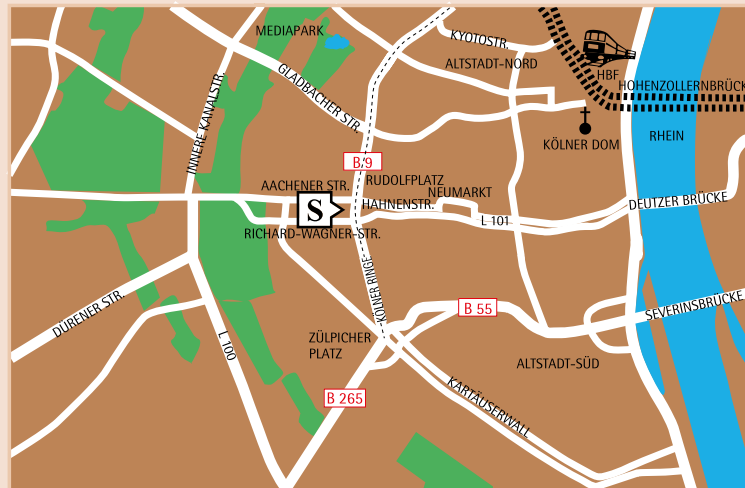

LAGEPLAN

LOCATION MAP

ENTFERNUNGEN

Öffentliche Garage	direkter Zugang zum Hotel	
U-Bahn/Tram		0,1 km
Hauptbahnhof		1,9 km
Kölner Dom		1,8 km
Altstadt und die Rheinpromenade		1,8 km
Autobahn		2,0 km
Kölnmesse		3,2 km
Flughafen Köln/Bonn		16,5 km

DISTANCES

Underground car park	with direct access to the hotel	
Public transportation		0.1 km
Central train station		1.9 km
Cathedral		1.8 km
Oldtown/ Rhine promenade		1.8 km
Motorway		2.0 km
Cologne Trade Fair		3.2 km
Airport Cologne/Bonn		16.5 km